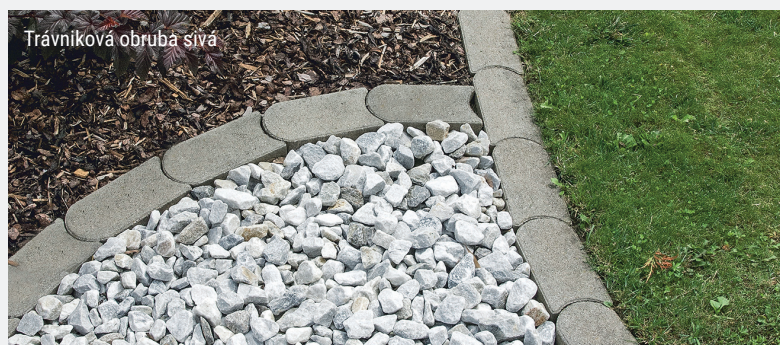

## Trávniková obruba

22 x 12 x 4,5 cm vo farbe sivá a antracitová

**JOY-Cena** sivá

EUR **0,69** /kus

**JOY-Cena** antracitová

EUR **0,89** /kus

Trávniková obruba sivá